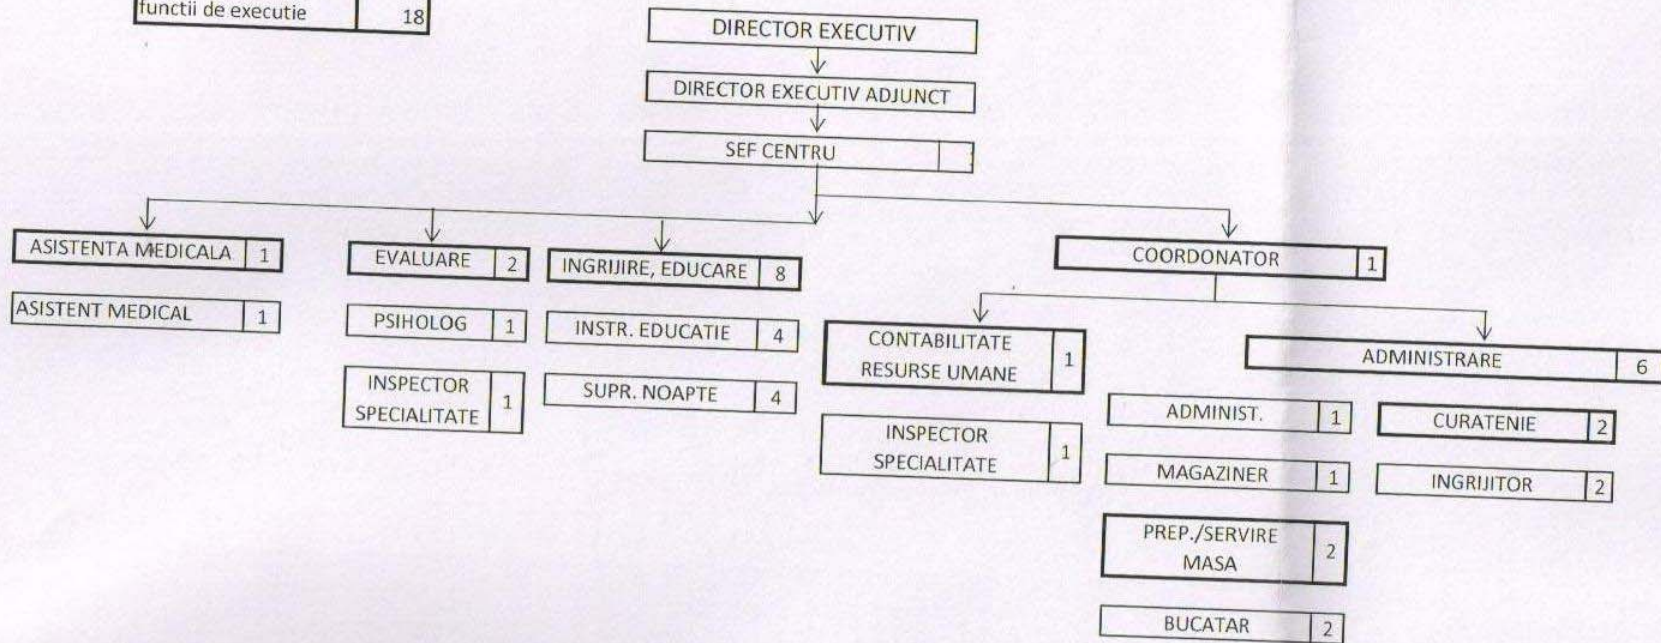

CONSILIUL JUDETEAN PRAHOVA
 DIRECTIA GENERALA DE ASISTENTA SOCIALA
 SI PROTECTIA COPILULUI PRAHOVA
 CENTRUL DE PRIMIRE IN REGIM DE URGENTA "CIRESARII" PLOIESTI

ROMANIA
 DIRECTIA GENERALA DE ASISTENTA SOCIALA SI PROTECTIA COPILULUI
 Se aproba
 DIRECTOR EXECUTIV
 FLOREA VASILICA

TOTAL GENERAL	20
din care:	
functii de conducere	2
functii de executie	18

ORGANIGRAMA

DIRECTOR EXECUTIV ADJUNCT
 BOCIOACA ALEXANDRU

APROBATA CNF. PREVED. LEGII NR. 284/2010; LEGII NR. 285/2010 SI ALE ORDIN. NR. 42/77/2011