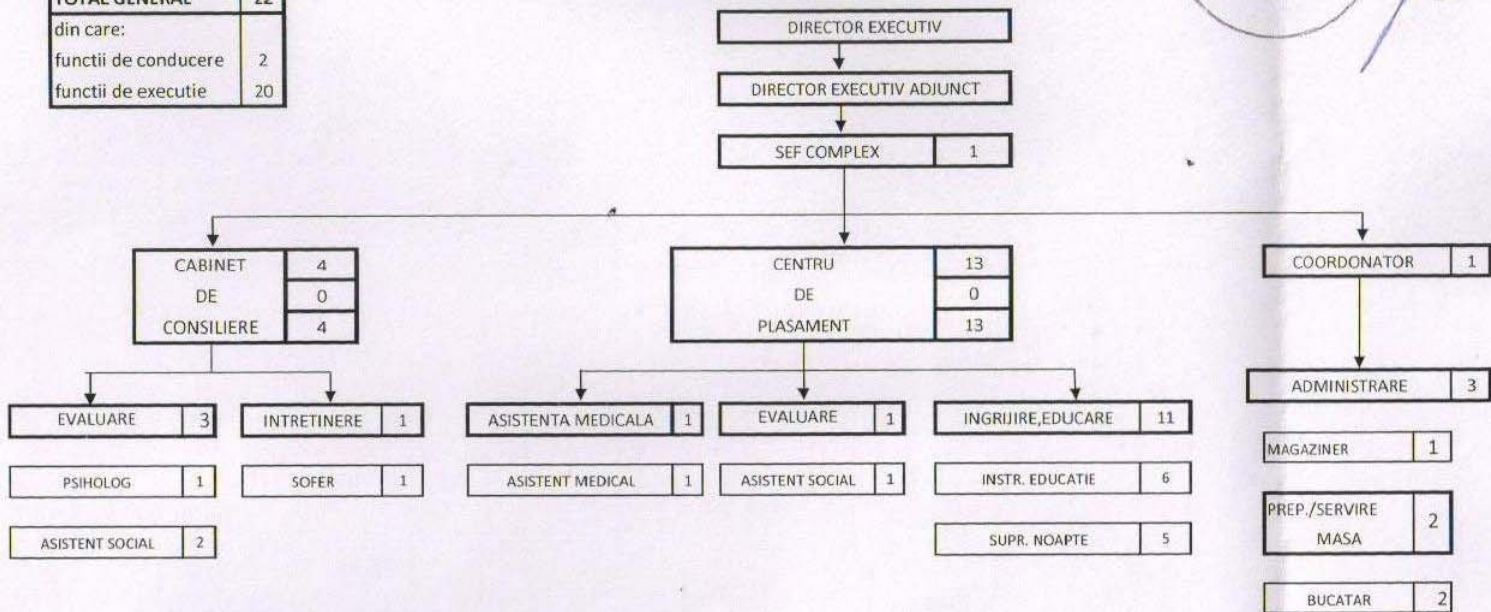

CONSILIUL JUDETEAN PRAHOVA
 DIRECTIA GENERALA DE ASISTENTA SOCIALA
 SI PROTECTIA COPILULUI PRAHOVA
 COMPLEXUL DE SERVICII COMUNITARE "RAZA DE SOARE" BAICOI

TOTAL GENERAL	22
din care:	
functii de conducere	2
functii de executie	20