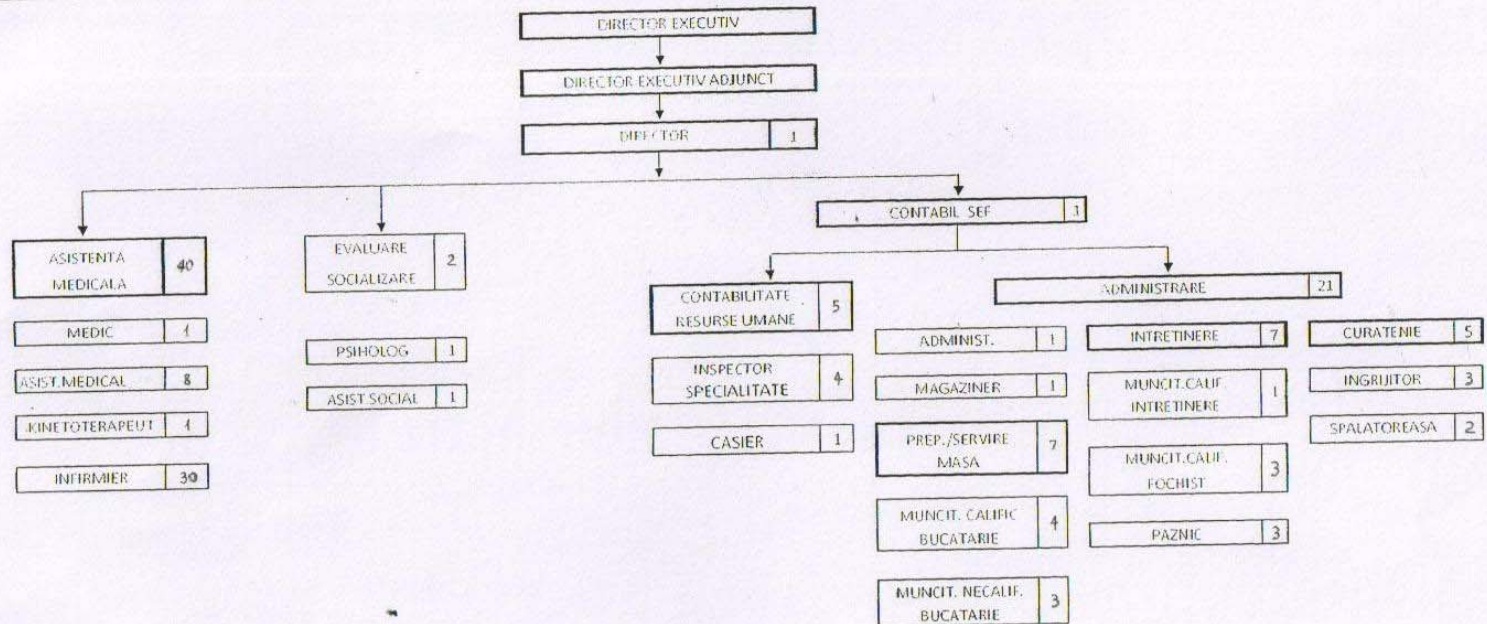

CONSILIUL JUDETEAN PRAHOVA
 DIRECTIA GENERALA DE ASISTENTA SOCIALA
 SI PROTECTIA COPILULUI PRAHOVA
 CENTRUL DE RECUPERARE SI REABILITARE
 PENTRU PERSOANE ADULTE CU HANDICAP
 BREAZA

TOTAL GENERAL	70
din care:	
functii de conducere	2
functii de executie	68

Se aproba
DIRECTOR EXECUTIV
FLOREA VASILICA

ORGANIGRAMA

DIRECTOR EXECUTIV ADJUNCT
 BOCIOACA ALEXANDRU

Aprobata conform Hotararii nr. 1/31.01.2012 a Colegiului Director al D.G.A.S.P.C.