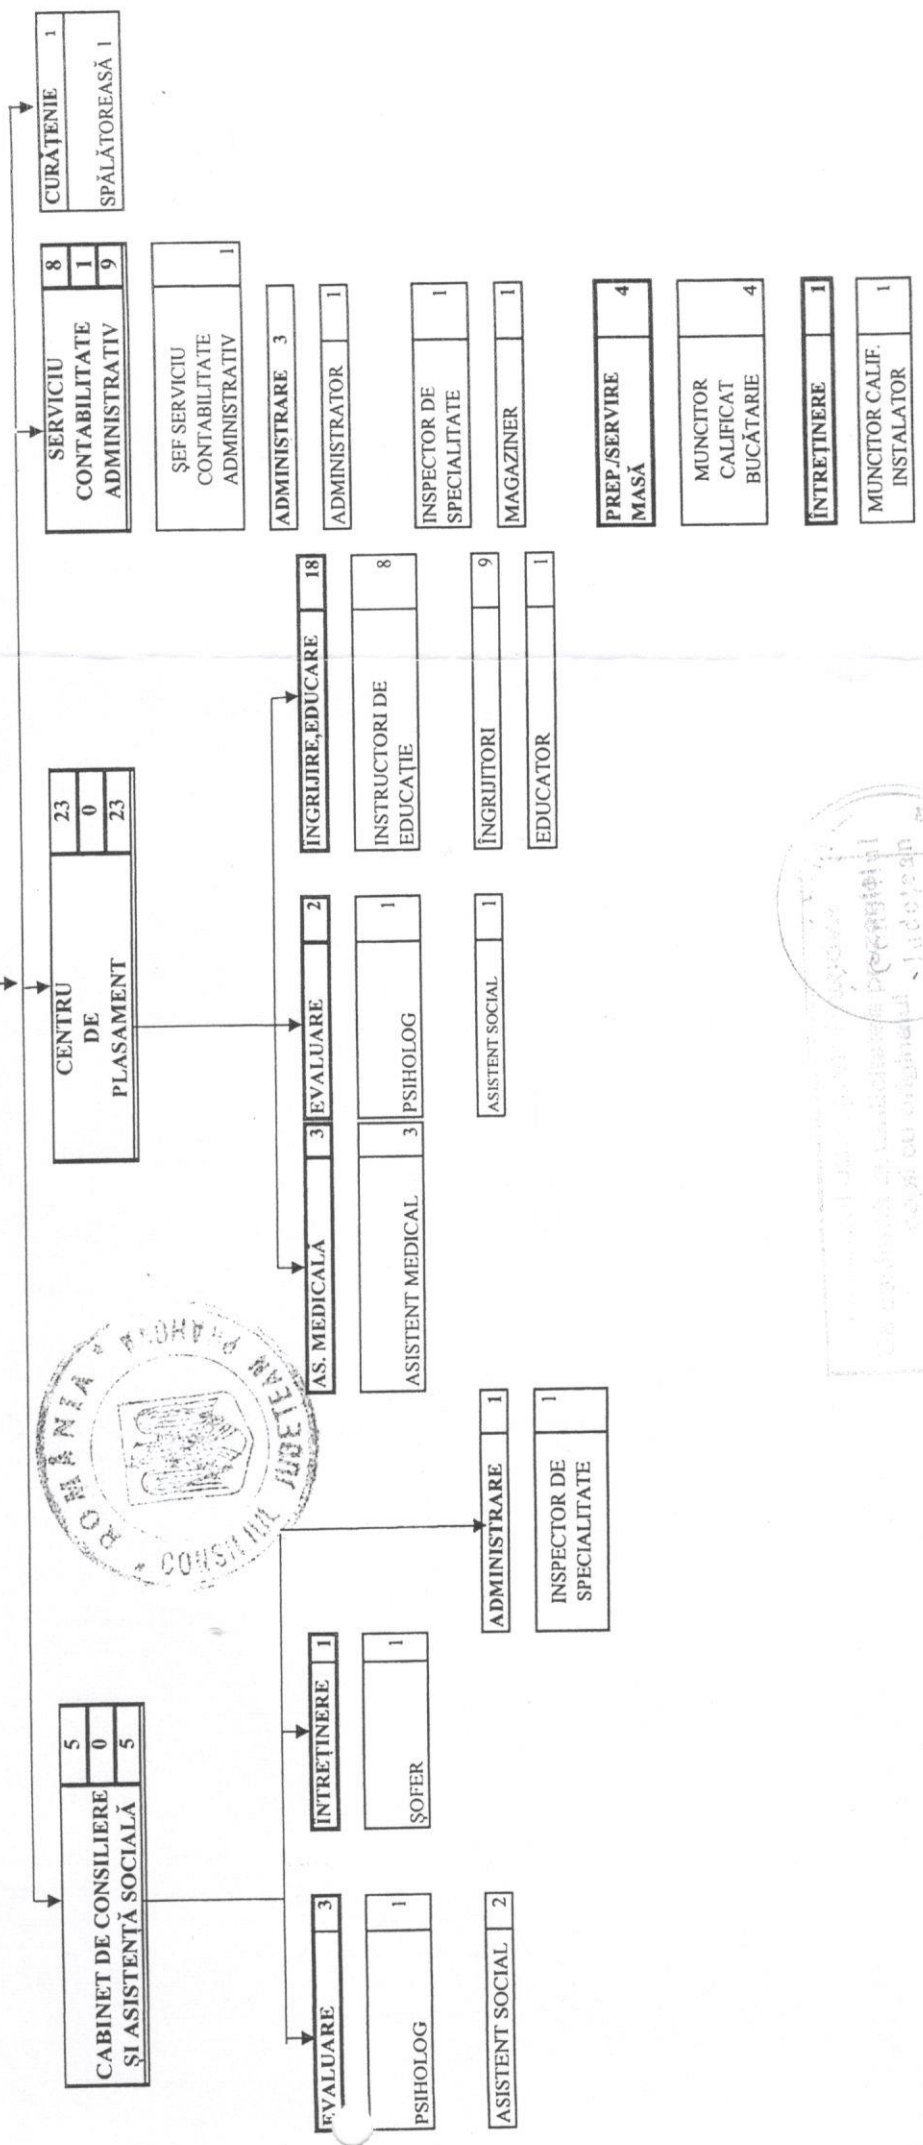

CONSILIUL JUDEȚEAN PRAHOVA  
DIRECȚIA GENERALĂ DE ASISTENȚĂ SOCIALĂ  
ȘI PROTECȚIA COPILULUI PRAHOVA  
COMPLEXUL DE SERVICII COMUNITARE "RAZĂ DE SOARE" BĂICOI

TOTAL GENERAL	39
din care:	
funcții de conducere	2
funcții de execuție	37

ȘEF SERVICIU  
[Signature]  
[Stamp]