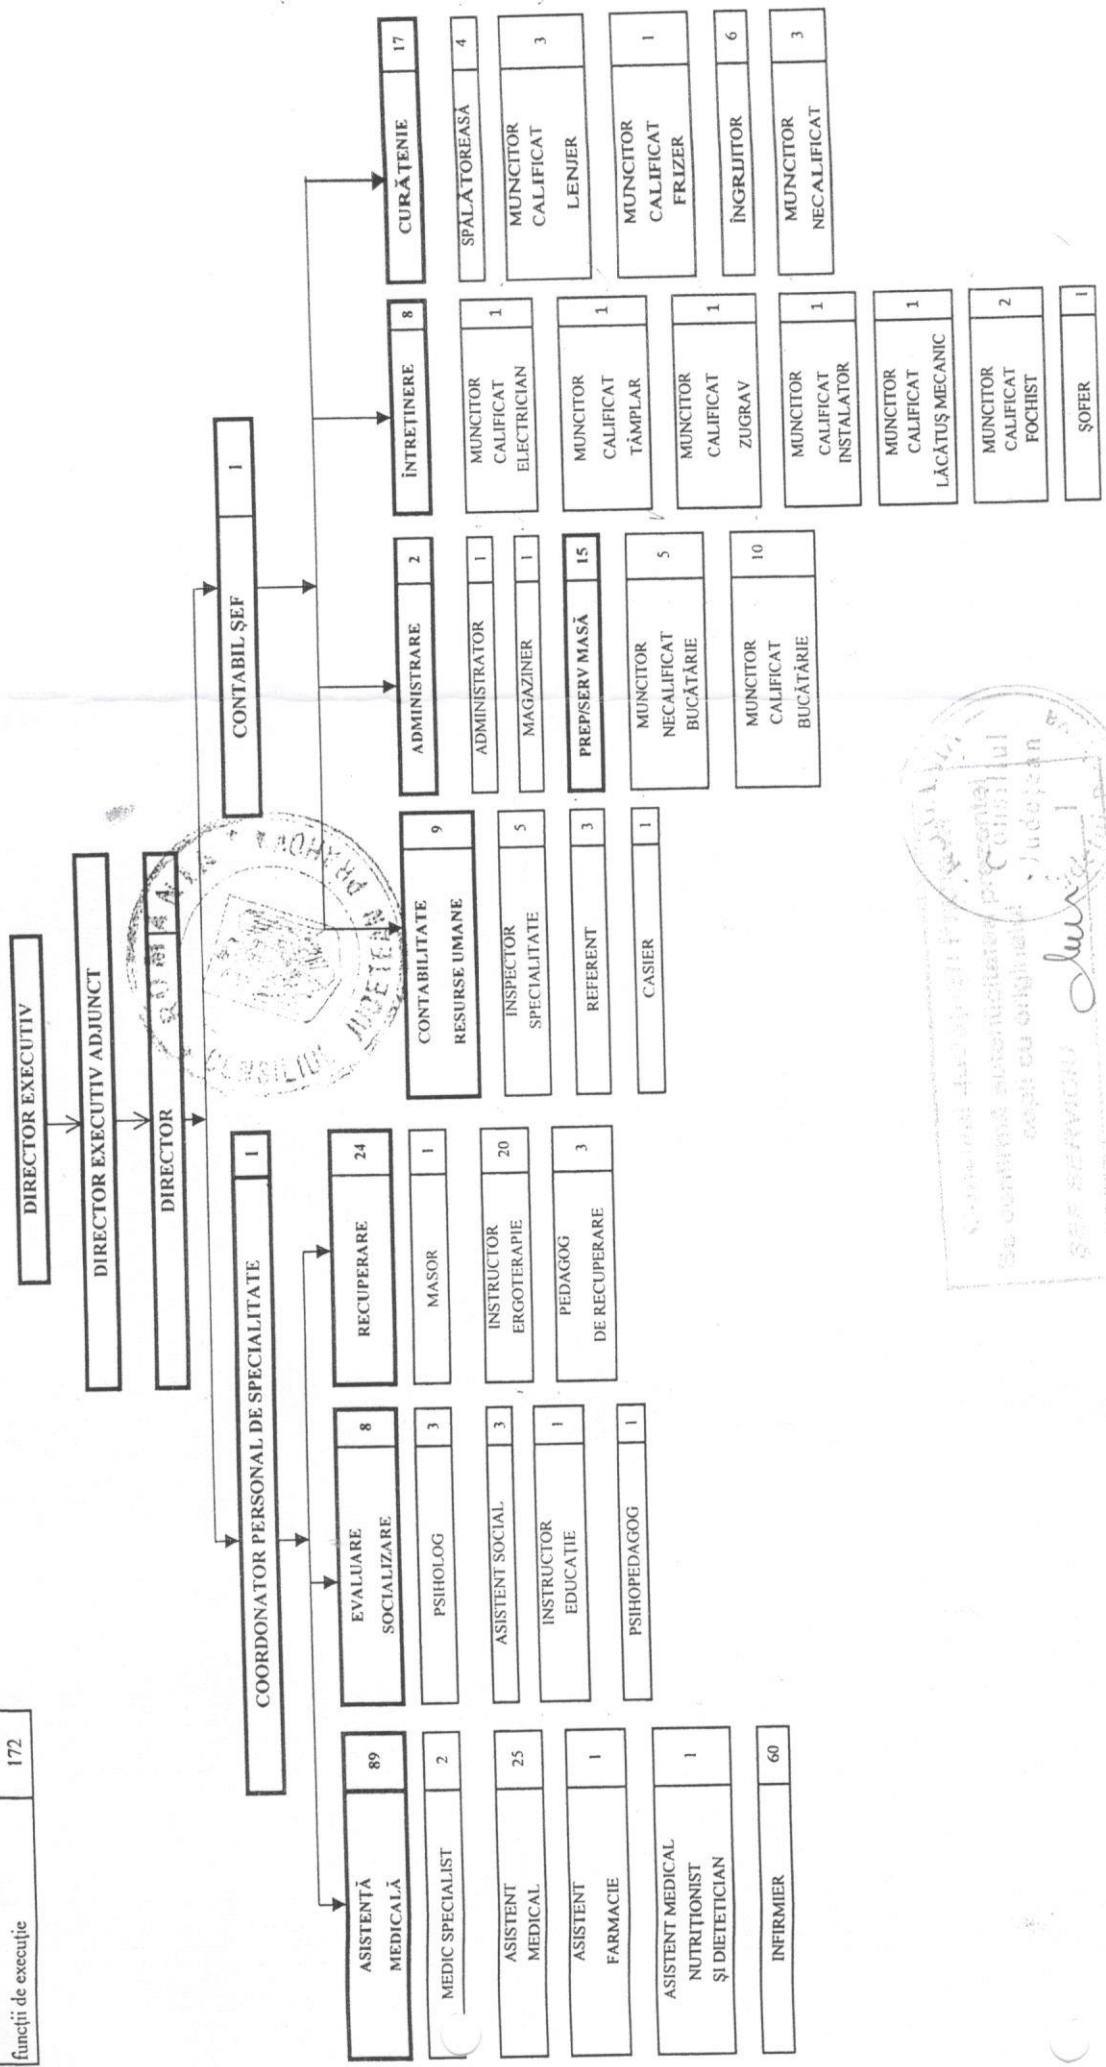

TOTAL GENERAL	175
din care:	
funcții de conducere	3
funcții de execuție	172

ORGANIGRAMA

Se confirmă autenticitatea prezentei copii cu originalul
ȘEF SERVICIU